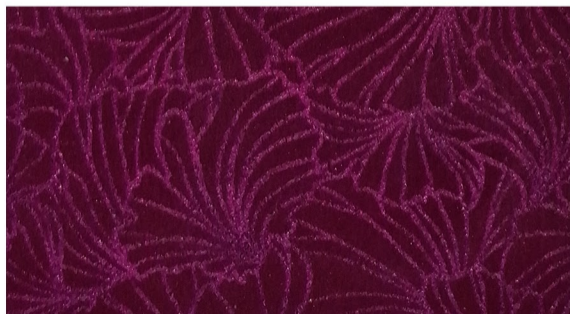

ORINOCO

7424

7425

7426

7427

7428

7429

7430

| | | | | |
|---|--|---|--|--|
|  ANIMAL ANIMAL Cabra Goat |  ORIGEN ORIGIN India India |  MEDIDA SIZE 3 - 5 ft ² |  GROSOR THICKNESS 0.7 - 0.9 mm |  ACABADO FINISH Grabado Engraved |
|---|--|---|--|--|